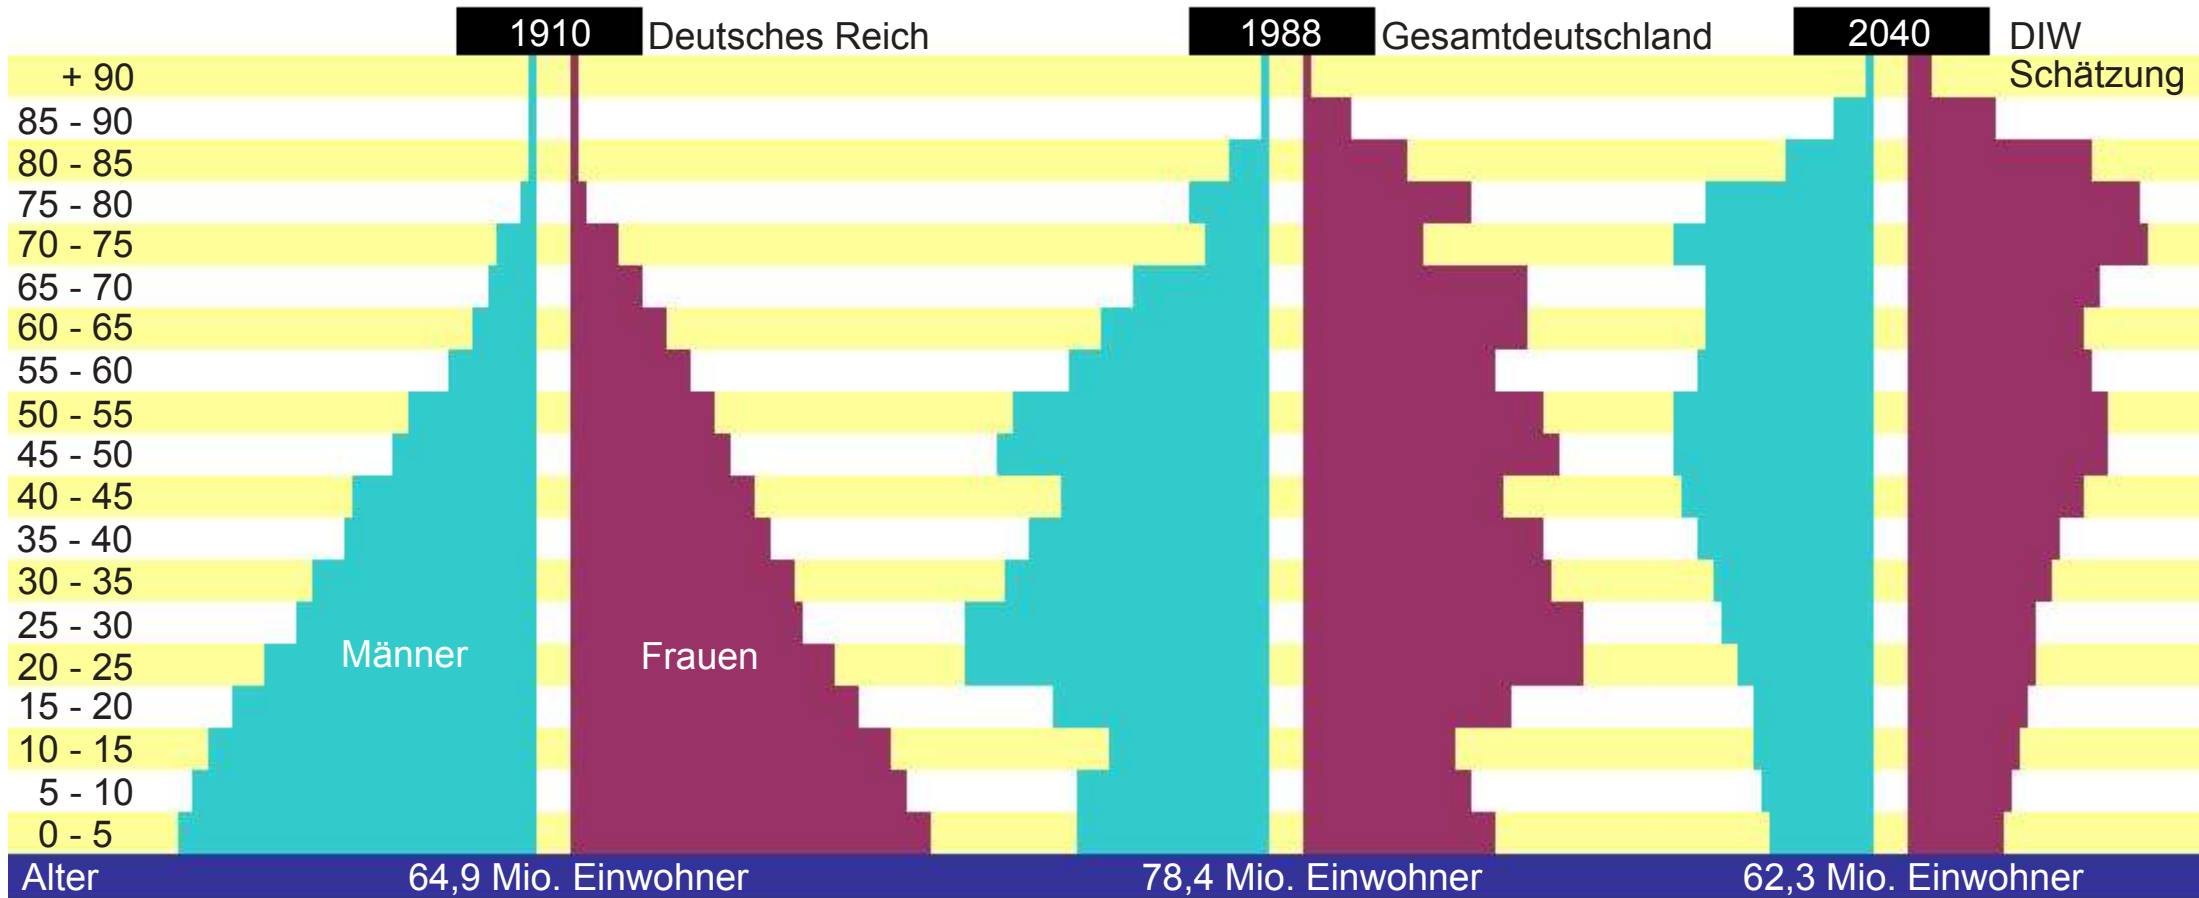

# Der Deutsche Lebensbaum krank

Die Entwicklung der Altersstruktur in Deutschland bis ins nächste Jahrtausend.  
Altersschichtungen in Stufen von je 5 Jahrgängen.

Quelle: Globus